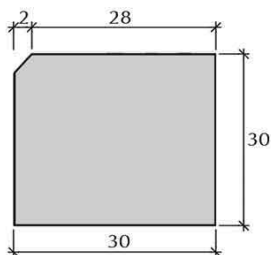

TRAMBORD 1

- Longueur : 100 cm
- Largeur : 20 cm
- Hauteur : 30 cm
- Couleurs : Divers

TRAMBORD XL

- Longueur : 100 cm
- Largeur : 30 cm
- Hauteur : 30 cm
- Couleurs : Divers

DÉSIGNATION BORDURE	LONGUEUR EN ML	TOLÉRANCES DIMENSIONNELLES	POIDS EN KG PAR PIÈCE	NOMBRE DE PIÈCES PAR PALETTE	POIDS PAR PALETTE EN KG	RÉSISTANCE EN MOYEN MPa	
						CLASSE B1	CLASSE B2
TRAMBORD 1	1	± 1cm	≈140	12	≈1680	61.5	48
TRAMBORD XL	1	± 1cm	≈200	6	≈1200	61.5	48